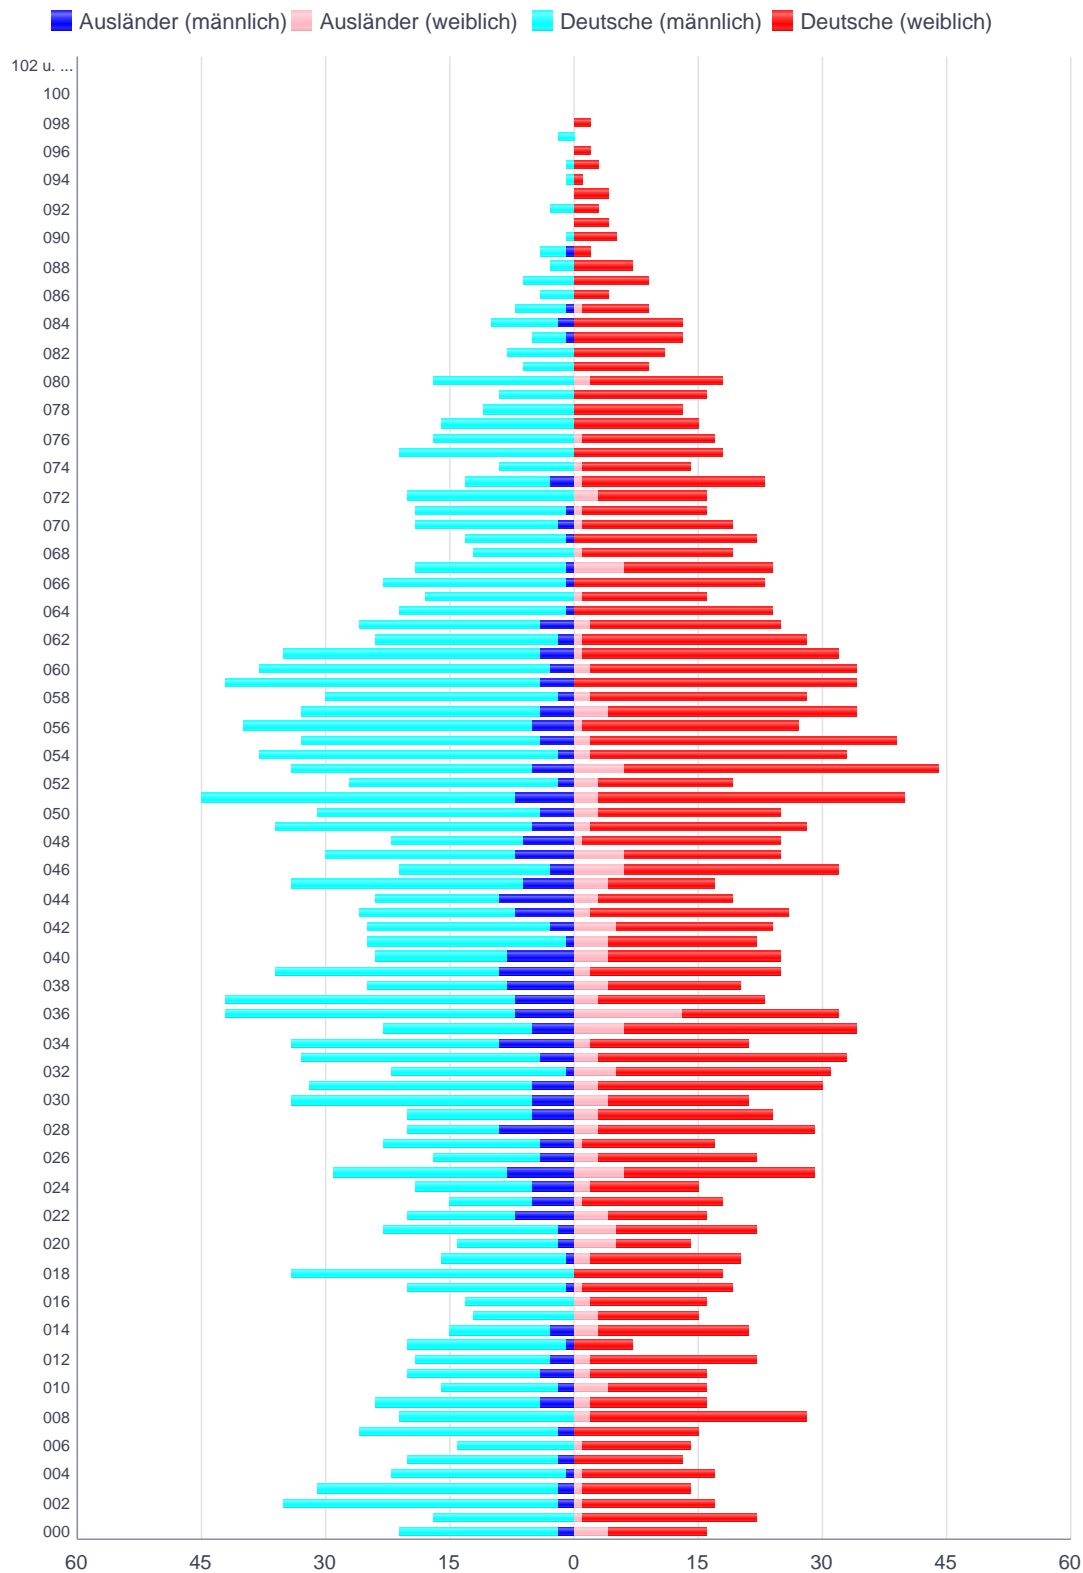

# Bevölkerungspyramide

Gemeinde:  
Neckarwestheim

Gemeinde-Schlüssel:  
08125066

Gebiets-Gliederung:  
Ges.-Gemeinde

Stand:  
31.12.2019

	Ausländer (männlich)	Ausländer (weiblich)	Deutsche (männlich)	Deutsche (weiblich)	gesamt
102 u. älter	0	0	0	0	0
101	0	0	0	0	0
100	0	0	0	0	0
099	0	0	0	0	0
098	0	0	0	2	2
097	0	0	2	0	2
096	0	0	0	2	2
095	0	0	1	3	4
094	0	0	1	1	2
093	0	0	0	4	4
092	0	0	3	3	6
091	0	0	0	4	4
090	0	0	1	5	6
089	1	0	3	2	6
088	0	0	3	7	10
087	0	0	6	9	15
086	0	0	4	4	8
085	1	1	6	8	16
084	2	0	8	13	23
083	1	0	4	13	18
082	0	0	8	11	19
081	0	0	6	9	15
080	0	2	17	16	35
079	0	0	9	16	25
078	0	0	11	13	24
077	0	0	16	15	31
076	0	1	17	16	34
075	0	0	21	18	39
074	0	1	9	13	23
073	3	1	10	22	36
072	0	3	20	13	36
071	1	1	18	15	35
070	2	1	17	18	38
069	1	0	12	22	35
068	0	1	12	18	31
067	1	6	18	18	43
066	1	0	22	23	46
065	0	1	18	15	34
064	1	0	20	24	45
063	4	2	22	23	51
062	2	1	22	27	52
061	4	1	31	31	67
060	3	2	35	32	72
059	4	0	38	34	76
058	2	2	28	26	58
057	4	4	29	30	67
056	5	1	35	26	67
055	4	2	29	37	72
054	2	2	36	31	71
053	5	6	29	38	78
052	2	3	25	16	46

051	7	3	38	37	85
050	4	3	27	22	56
049	5	2	31	26	64
048	6	1	16	24	47
047	7	6	23	19	55
046	3	6	18	26	53
045	6	4	28	13	51
044	9	3	15	16	43
043	7	2	19	24	52
042	3	5	22	19	49
041	1	4	24	18	47
040	8	4	16	21	49
039	9	2	27	23	61
038	8	4	17	16	45
037	7	3	35	20	65
036	7	13	35	19	74
035	5	6	18	28	57
034	9	2	25	19	55
033	4	3	29	30	66
032	1	5	21	26	53
031	5	3	27	27	62
030	5	4	29	17	55
029	5	3	15	21	44
028	9	3	11	26	49
027	4	1	19	16	40
026	4	3	13	19	39
025	8	6	21	23	58
024	5	2	14	13	34
023	5	1	10	17	33
022	7	4	13	12	36
021	2	5	21	17	45
020	2	5	12	9	28
019	1	2	15	18	36
018	0	0	34	18	52
017	1	1	19	18	39
016	0	2	13	14	29
015	0	3	12	12	27
014	3	3	12	18	36
013	1	0	19	7	27
012	3	2	16	20	41
011	4	2	16	14	36
010	2	4	14	12	32
009	4	2	20	14	40
008	0	2	21	26	49
007	2	0	24	15	41
006	0	1	14	13	28
005	2	0	18	13	33
004	1	1	21	16	39
003	2	1	29	13	45
002	2	1	33	16	52
001	0	1	17	21	39
000	2	4	19	12	37
gesamt	263	198	1757	1719	3937